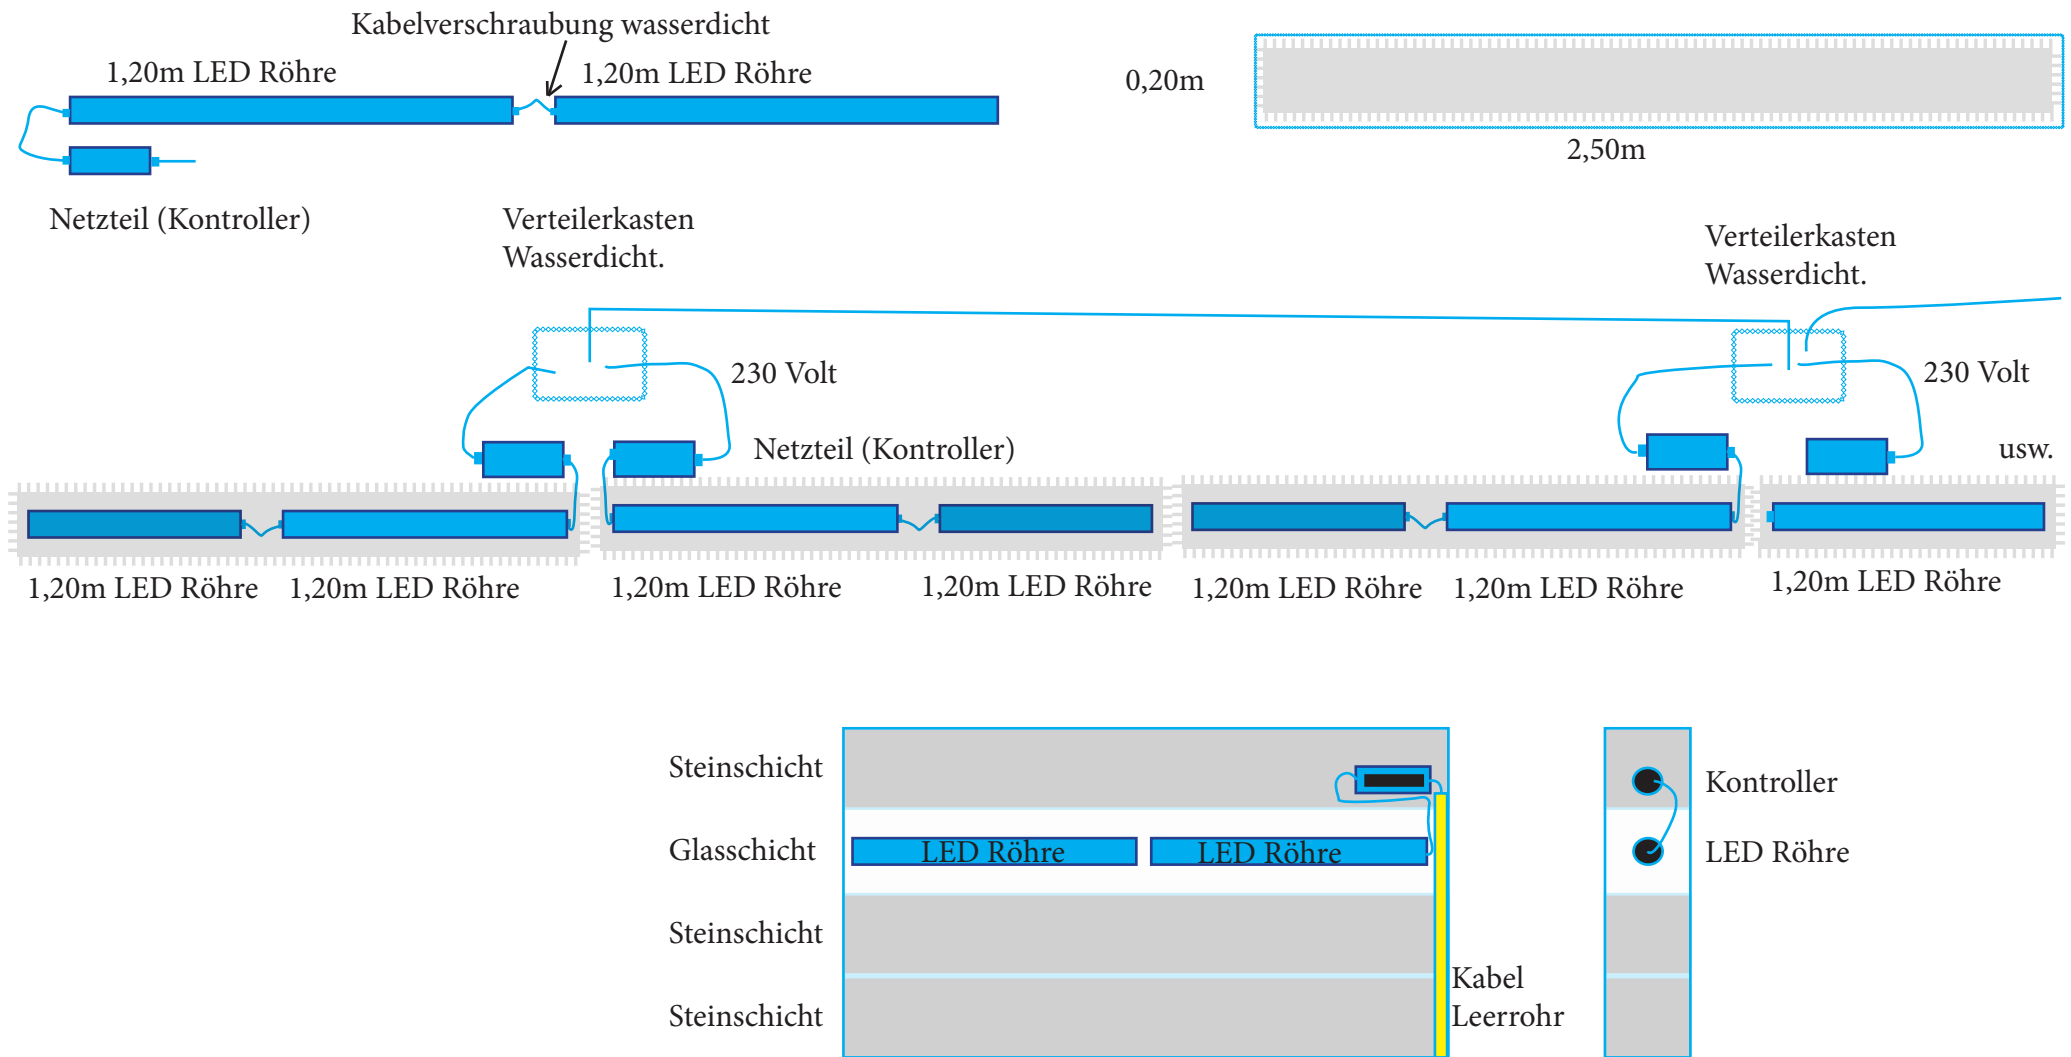

# Gabionen Beispiel.

LED- Leuchtröhren Wahlweise mit RGB und Kontroller + Fernbedienung mit Programme und Touchrad oder als Singel Farbe