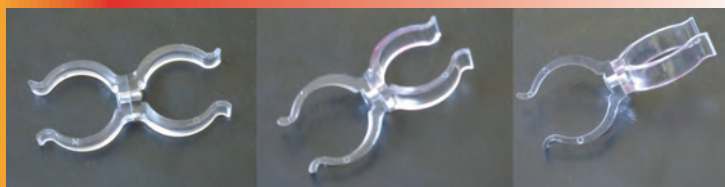

### Leuchten

Johann Georg Halske Str. 9  
41352 Korschenbroich  
Tel.02161/61820 Fax.02161/648656  
EMail: info@xenon.de

Art-Nr.	Type Showlamp LED Leuchten	Anzahl	Farbe	Maße in mm	Preis 1 Stück	Preis 5 Stück	Preis ab 10 Stück
6999	SL LED Regenbogen	8	8 Farben	Ø30x500	59,95 €	57,95 €	54,95 €
6998	SL LED RGB	3	rot/grün/blau	Ø30x500	27,95 €	26,95 €	25,95 €
6997	SL LED America	2	rot/blau	Ø30x500	21,95 €	20,95 €	19,95 €
6996	SL LED Green Valley	5	grün	Ø30x500	35,95 €	34,95 €	33,95 €
6995	SL LED Yellow River	5	gelb	Ø30x500	35,95 €	34,95 €	33,95 €
6994	SL LED Blue Light	5	blau	Ø30x500	35,95 €	34,95 €	33,95 €
6993	SL LED Red Corner	5	rot	Ø30x500	35,95 €	34,95 €	33,95 €

Showlamps LED Leuchte AMERICA mit Controller

Regenbogen Leuchte kpl.

Stellen Sie Ihre Leuchte zusammen!

Farb Beispiele

Netzteil 2 / 5 Ampere

Verteiler

Befestigungs Clips klar

**Weitere LED Leuchtmittel finden Sie unter: [www.lichtideen.com](http://www.lichtideen.com)**

Rainbow Leuchte

LED Leuchten im

Clipse zur Befestigung

Verteiler 5-fach

Netzteil für mehrere im Stäbe

Art-Nr.	Type Showlamp L E D Leuchten	Anzahl	Farbe	Maße in mm	Preis 1 Stück	Preis 5 Stück	Preis ab 10 Stück
6999	SL LED Rainbow	8	8 Farben	Ø30x500	59,95 €	57,95 €	54,95 €
6952	SL LED Leuchte 0,5m	1	rot	Ø30x500	8,75 €	8,45 €	8,25 €
6951	SL LED Leuchte 0,5m	1	gelb	Ø30x500	8,75 €	8,45 €	8,25 €
6950	SL LED Leuchte 0,5m	1	grün	Ø30x500	8,75 €	8,45 €	8,25 €
6949	SL LED Leuchte 0,5m	1	blau	Ø30x500	8,75 €	8,45 €	8,25 €
6948	SL LED Leuchte 0,5m	1	orange	Ø30x500	8,75 €	8,45 €	8,25 €
6947	SL LED Leuchte 0,5m	1	türkis	Ø30x500	8,75 €	8,45 €	8,25 €
6946	SL LED Leuchte 0,5m	1	violett	Ø30x500	8,75 €	8,45 €	8,25 €
6945	SL LED Leuchte 0,5m	1	pink	Ø30x1000	8,75 €	8,45 €	8,25 €