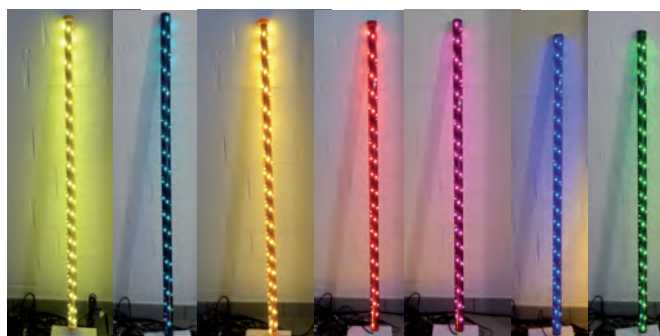

Showlamps LED Leuchte AMERICA mit Controller

Regenbogen Leuchte kpl.

Stellen Sie Ihre Leuchte zusammen!

Farb Beispiele

Netzteil 2 / 5 Ampere

Verteiler

Befestigungs Clips klar

**Weitere LED Leuchtmittel finden Sie unter: [www.lichtideen.com](http://www.lichtideen.com)**

### Leuchten

Johann Georg Halske Str. 9  
41352 Korschenbroich  
Tel.02161/61820 Fax.02161/648656  
EMail: info@xenon.de

Art-Nr.	Type Showlamp L E D Leuchten	Anzahl	Farbe	Maße in mm	Preis 1 Stück	Preis 5 Stück	Preis ab 10 Stück
6990	SL LED Regenbogen	8	8 Farben	Ø30x1000	119,95 €	114,95 €	119,95 €
6936	SL LED Leuchte 1 m	1	rot	Ø30x1000	12,45 €	12,25 €	11,95 €
6935	SL LED Leuchte 1 m	1	gelb	Ø30x1000	12,45 €	12,25 €	11,95 €
6934	SL LED Leuchte 1 m	1	grün	Ø30x1000	12,45 €	12,25 €	11,95 €
6933	SL LED Leuchte 1 m	1	blau	Ø30x1000	12,45 €	12,25 €	11,95 €
6932	SL LED Leuchte 1 m	1	orange	Ø30x1000	12,45 €	12,25 €	11,95 €
6931	SL LED Leuchte 1 m	1	türkis	Ø30x1000	12,45 €	12,25 €	11,95 €
6930	SL LED Leuchte 1 m	1	violett	Ø30x1000	12,45 €	12,25 €	11,95 €
6929	SL LED Leuchte 1 m	1	pink	Ø30x1000	12,45 €	12,25 €	11,95 €

Rainbow Leuchte

LED Leuchten im

Clipse zur Befestigung

Verteiler 5-fach

Netzteil für mehrere im Stäbe

Art-Nr.	Type Showlamp L E D Leuchten	Anzahl	Farbe	Maße in mm	Preis 1 Stück	Preis 5 Stück	Preis ab 10 Stück
6999	SL LED Rainbow	8	8 Farben	Ø30x500	59,95 €	57,95 €	54,95 €
6952	SL LED Leuchte 0,5m	1	rot	Ø30x500	8,75 €	8,45 €	8,25 €
6951	SL LED Leuchte 0,5m	1	gelb	Ø30x500	8,75 €	8,45 €	8,25 €
6950	SL LED Leuchte 0,5m	1	grün	Ø30x500	8,75 €	8,45 €	8,25 €
6949	SL LED Leuchte 0,5m	1	blau	Ø30x500	8,75 €	8,45 €	8,25 €
6948	SL LED Leuchte 0,5m	1	orange	Ø30x500	8,75 €	8,45 €	8,25 €
6947	SL LED Leuchte 0,5m	1	türkis	Ø30x500	8,75 €	8,45 €	8,25 €
6946	SL LED Leuchte 0,5m	1	violett	Ø30x500	8,75 €	8,45 €	8,25 €
6945	SL LED Leuchte 0,5m	1	pink	Ø30x1000	8,75 €	8,45 €	8,25 €